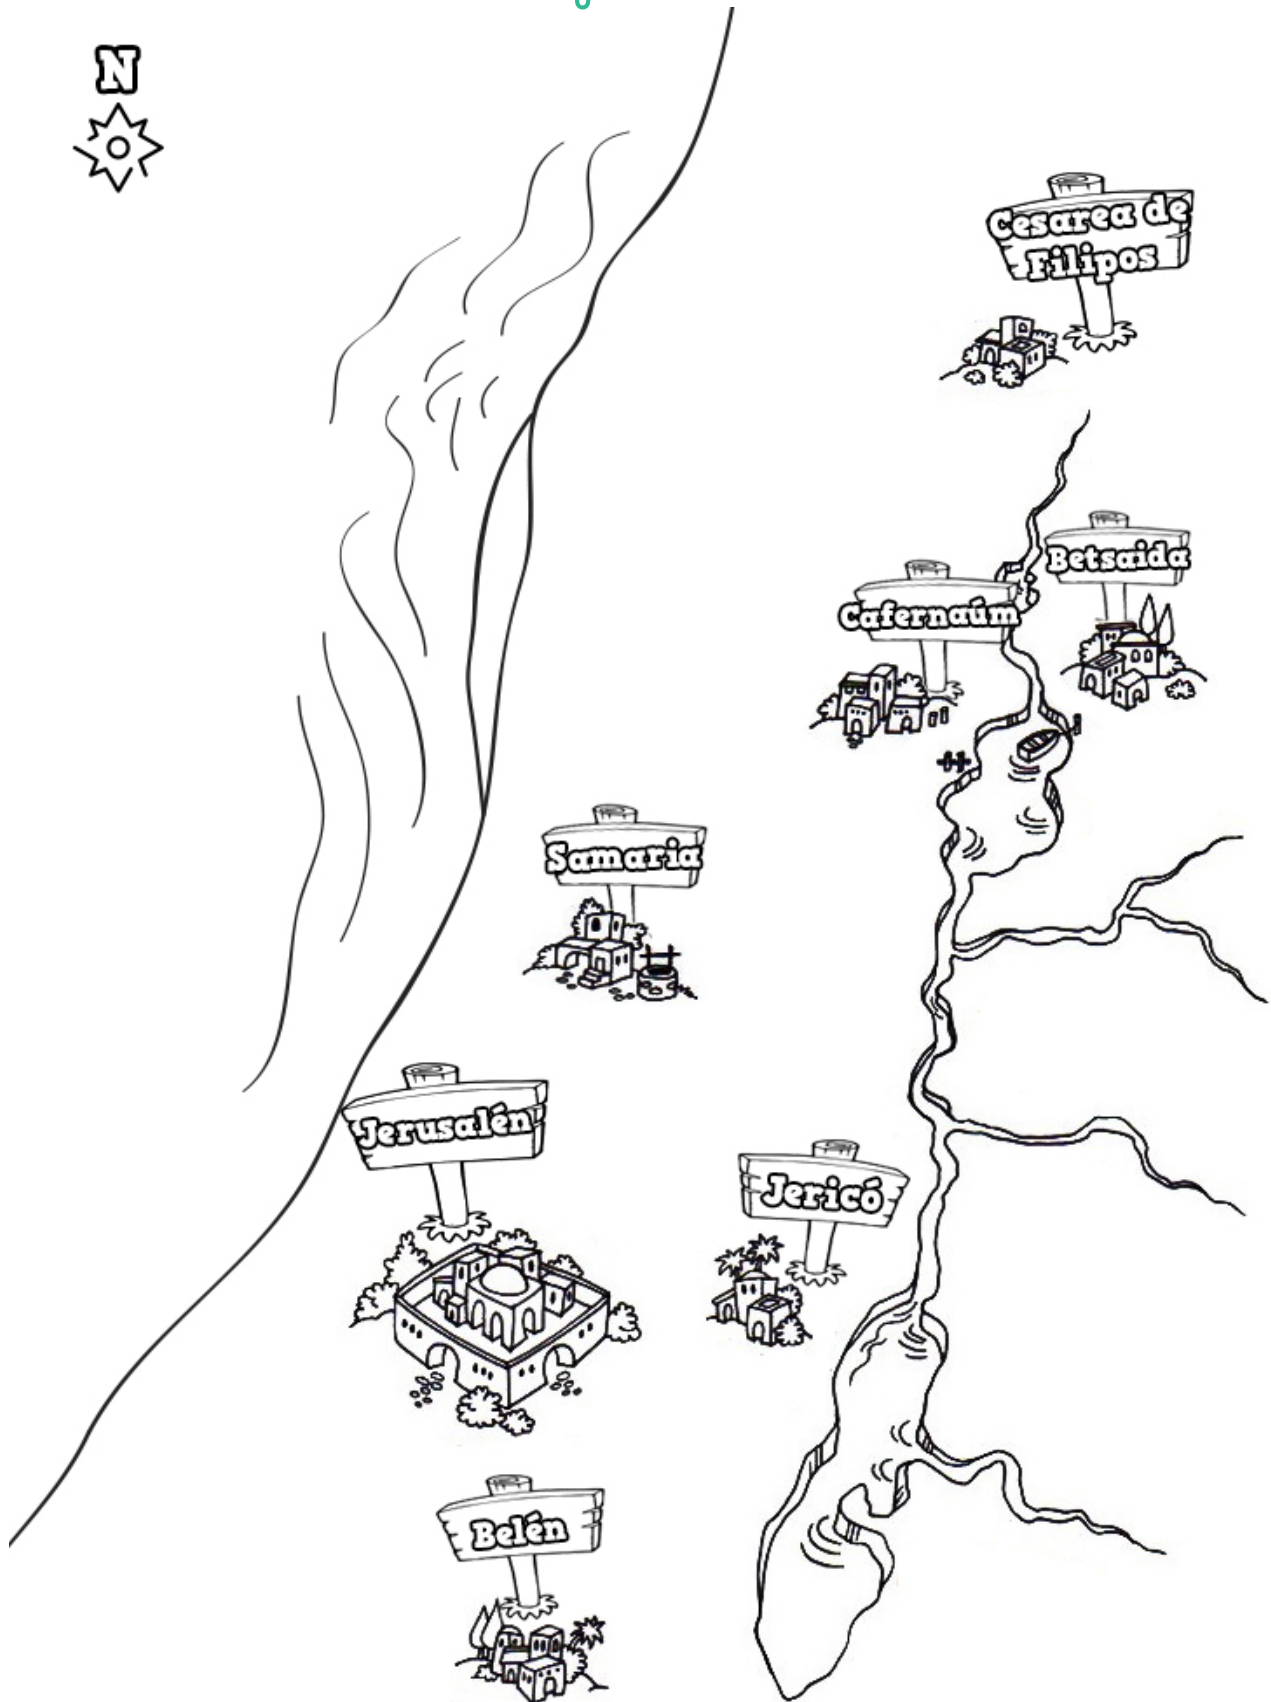

Ciudades importantes en tiempos de Jesús

Actividad

Lea atentamente las preguntas y responde. Luego recorta y pega la ciudad en lugar que corresponde al número de pregunta.

- 1 ¿Dónde nació Jesús? Mateo 2.6
- 2 ¿Dónde fue la confesión de Pedro? Mateo 16.13
- 3 ¿Dónde sana Jesús al siervo de un centurión? Mateo 8.5
- 4 ¿A qué ciudad se dirigía el hombre que hace referencia a la parábola del buen samaritano? Lucas 10.30
- 5 Según Amós 3.9 que ciudad fue destruida. ¿Por qué?
- 6 Según Lucas 9.10-17 ¿Dónde fue la alimentación de los cinco mil hombres?
- 7 Fue muy importante para el pueblo de Israel ya que fue respetada y sobre todo que fue el lugar donde el pueblo iba a alabar y a glorificar el nombre de Dios porque ahí se construyó el templo de Dios. 2º de Crónicas 6.1-6

Lugares importantes en tiempos de Jesús